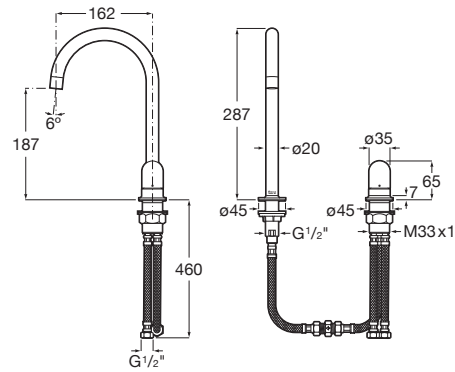

NU

Grifería para lavabo con cuerpo liso, maneta de repisa. Maneta Dome

PVPR (IVA INCLUIDO)

383,57 €

DIBUJOS TÉCNICOS

CARACTERÍSTICAS

Grifería para lavabo con cuerpo liso, maneta de repisa y enlaces de alimentación flexibles. No incluye desagüe. Maneta Dome.

Ahorro de agua y energía

Apertura frontal en agua fría

Caudal (l/min a 3 bares): 5

Caño fijo

Enlaces de alimentación flexibles incluidos

Lugar de instalación: Lavabo

Nivel acústico (dB): Grupo 1 (Hasta 20 dB)

Click-clack desagüe  
universal. Tapón cerámico  
Ø65 mm

5054015..